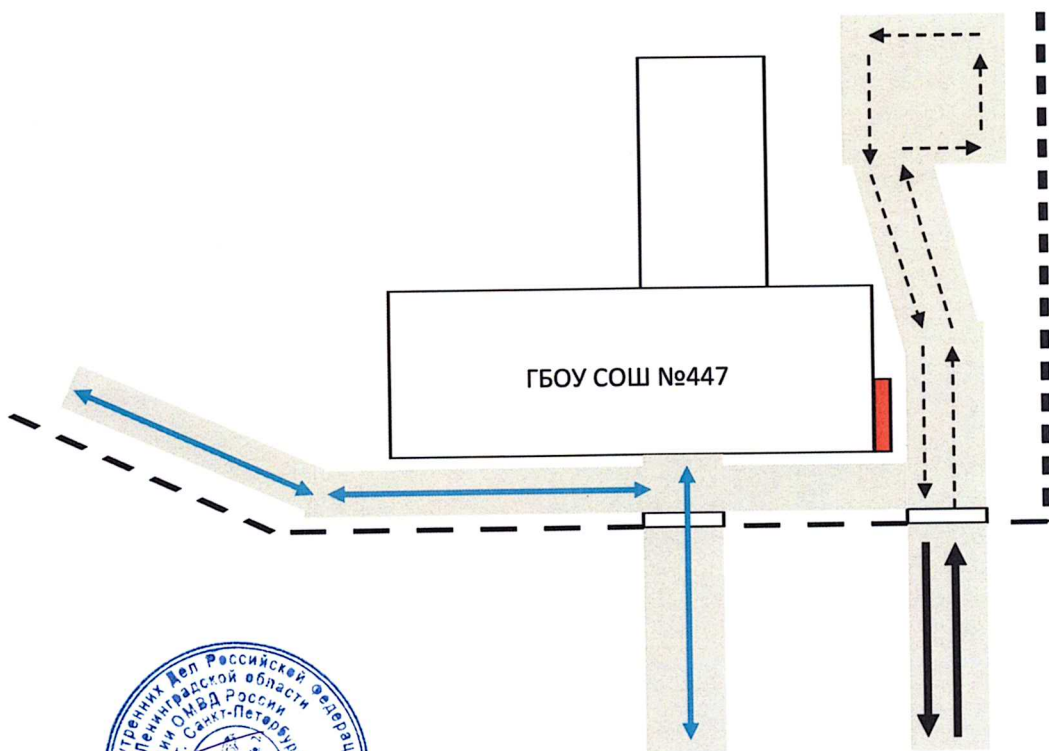

**Пути движения транспортных средств к местам разгрузки/погрузки и
рекомендуемые пути передвижения детей по территории
ГБОУ СОШ №447**

□ - ворота; — — - ограждение; ■ - место разгрузки/погрузки;
→ - въезд/выезд грузовых транспортных средств; ↔ - движение детей и подростков на территории ОУ.