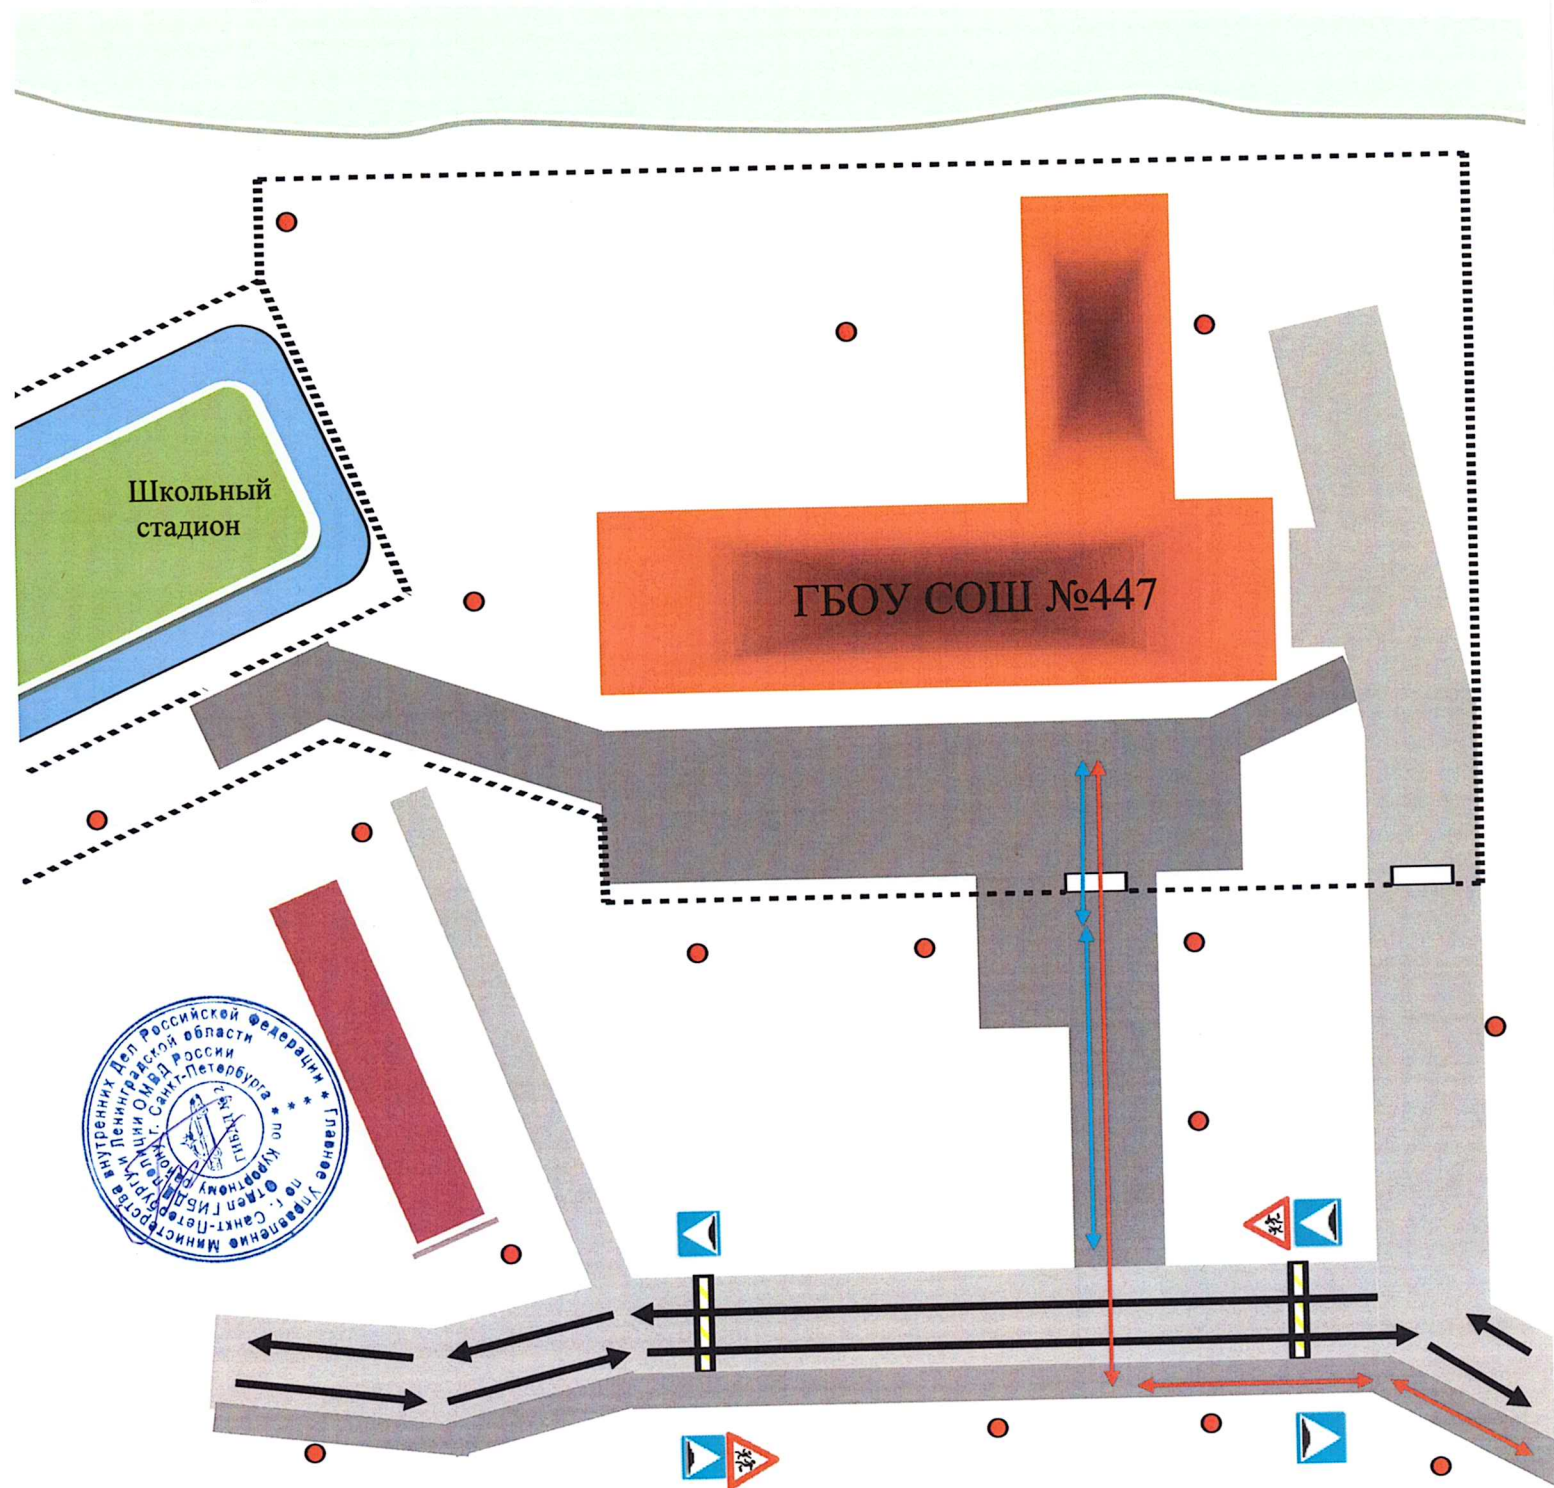

Содержание:

I. Планы-схемы ОУ

- 1) Район расположения ОУ № 447 и безопасного подхода детей (обучающихся) к школе с учетом дорожно-строительной ситуации
- 2) Схема организации дорожного движения в непосредственной близости от образовательного учреждения с размещением соответствующих технических средств, маршрутов движения детей и расположения парковочных мест
- 3) Маршруты движения организованных групп детей от образовательной организации к наиболее часто посещаемым объектам в ходе учебного процесса (стадион)
- 4) Пути движения транспортных средств к местам разгрузки/погрузки и рекомендуемые безопасные пути передвижения детей по территории ОУ № 447

Схема организации дорожного движения в непосредственной близости от ГБОУ СОШ №447 с размещением соответствующих технических средств, маршруты движения детей и расположение парковочных мест

- Условные обозначения:
- - ограждение школы и стадиона;
 - ◻ - ворота;
 - - искусственное освещение;
 - ▬ (red) - жилая застройка;
 - ➔ (black) - направление транспортного потока;
 - ➔ (red) - направление движения детей от остановок маршрутных транспортных средств;
 - ➔ (blue) - направление движения детей от остановок частных транспортных средств;
 - ▬ (yellow) - искусственная неровность.